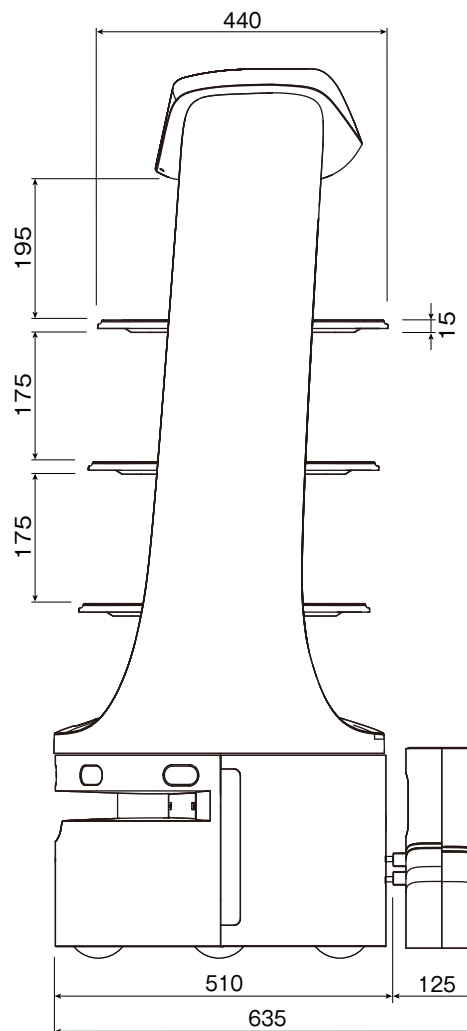

Solibo SLB-101 本体 寸法図 (単位:mm)

Solibo SLB-101 Dimensions

最長部:H1300×W500×D510

[正面]

[右側面]+[充電スタンド 左側面]

Solibo SLB-101 充電スタンド寸法図 (単位:mm)

最長部:H295×W345×D125

[天面]

[正面]

[右側面]