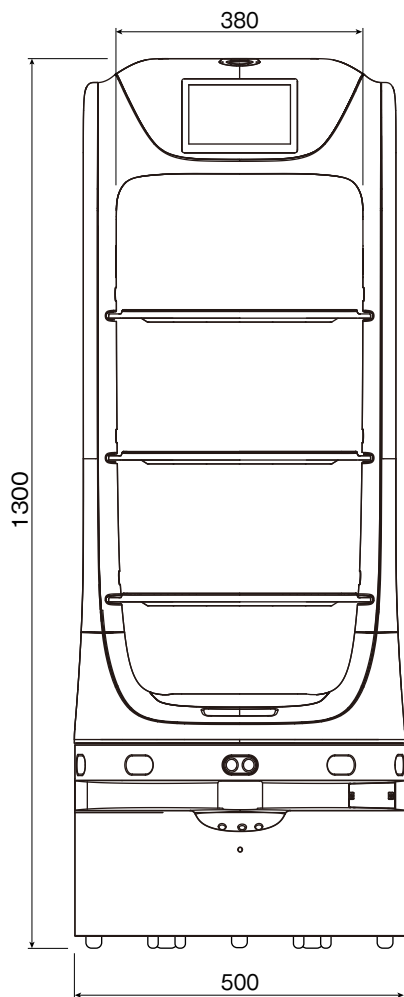

Solibo SLB-101 本体 寸法図 (単位:mm)

Solibo SLB-101 Dimensions

最長部:H1300×W500×D510

[正面]

[右側面]+[充電スタンド 左側面]

Solibo SLB-101 充電スタンド寸法図 (単位:mm)

最長部:H295×W345×D125

[天面]

[正面]

[右側面]